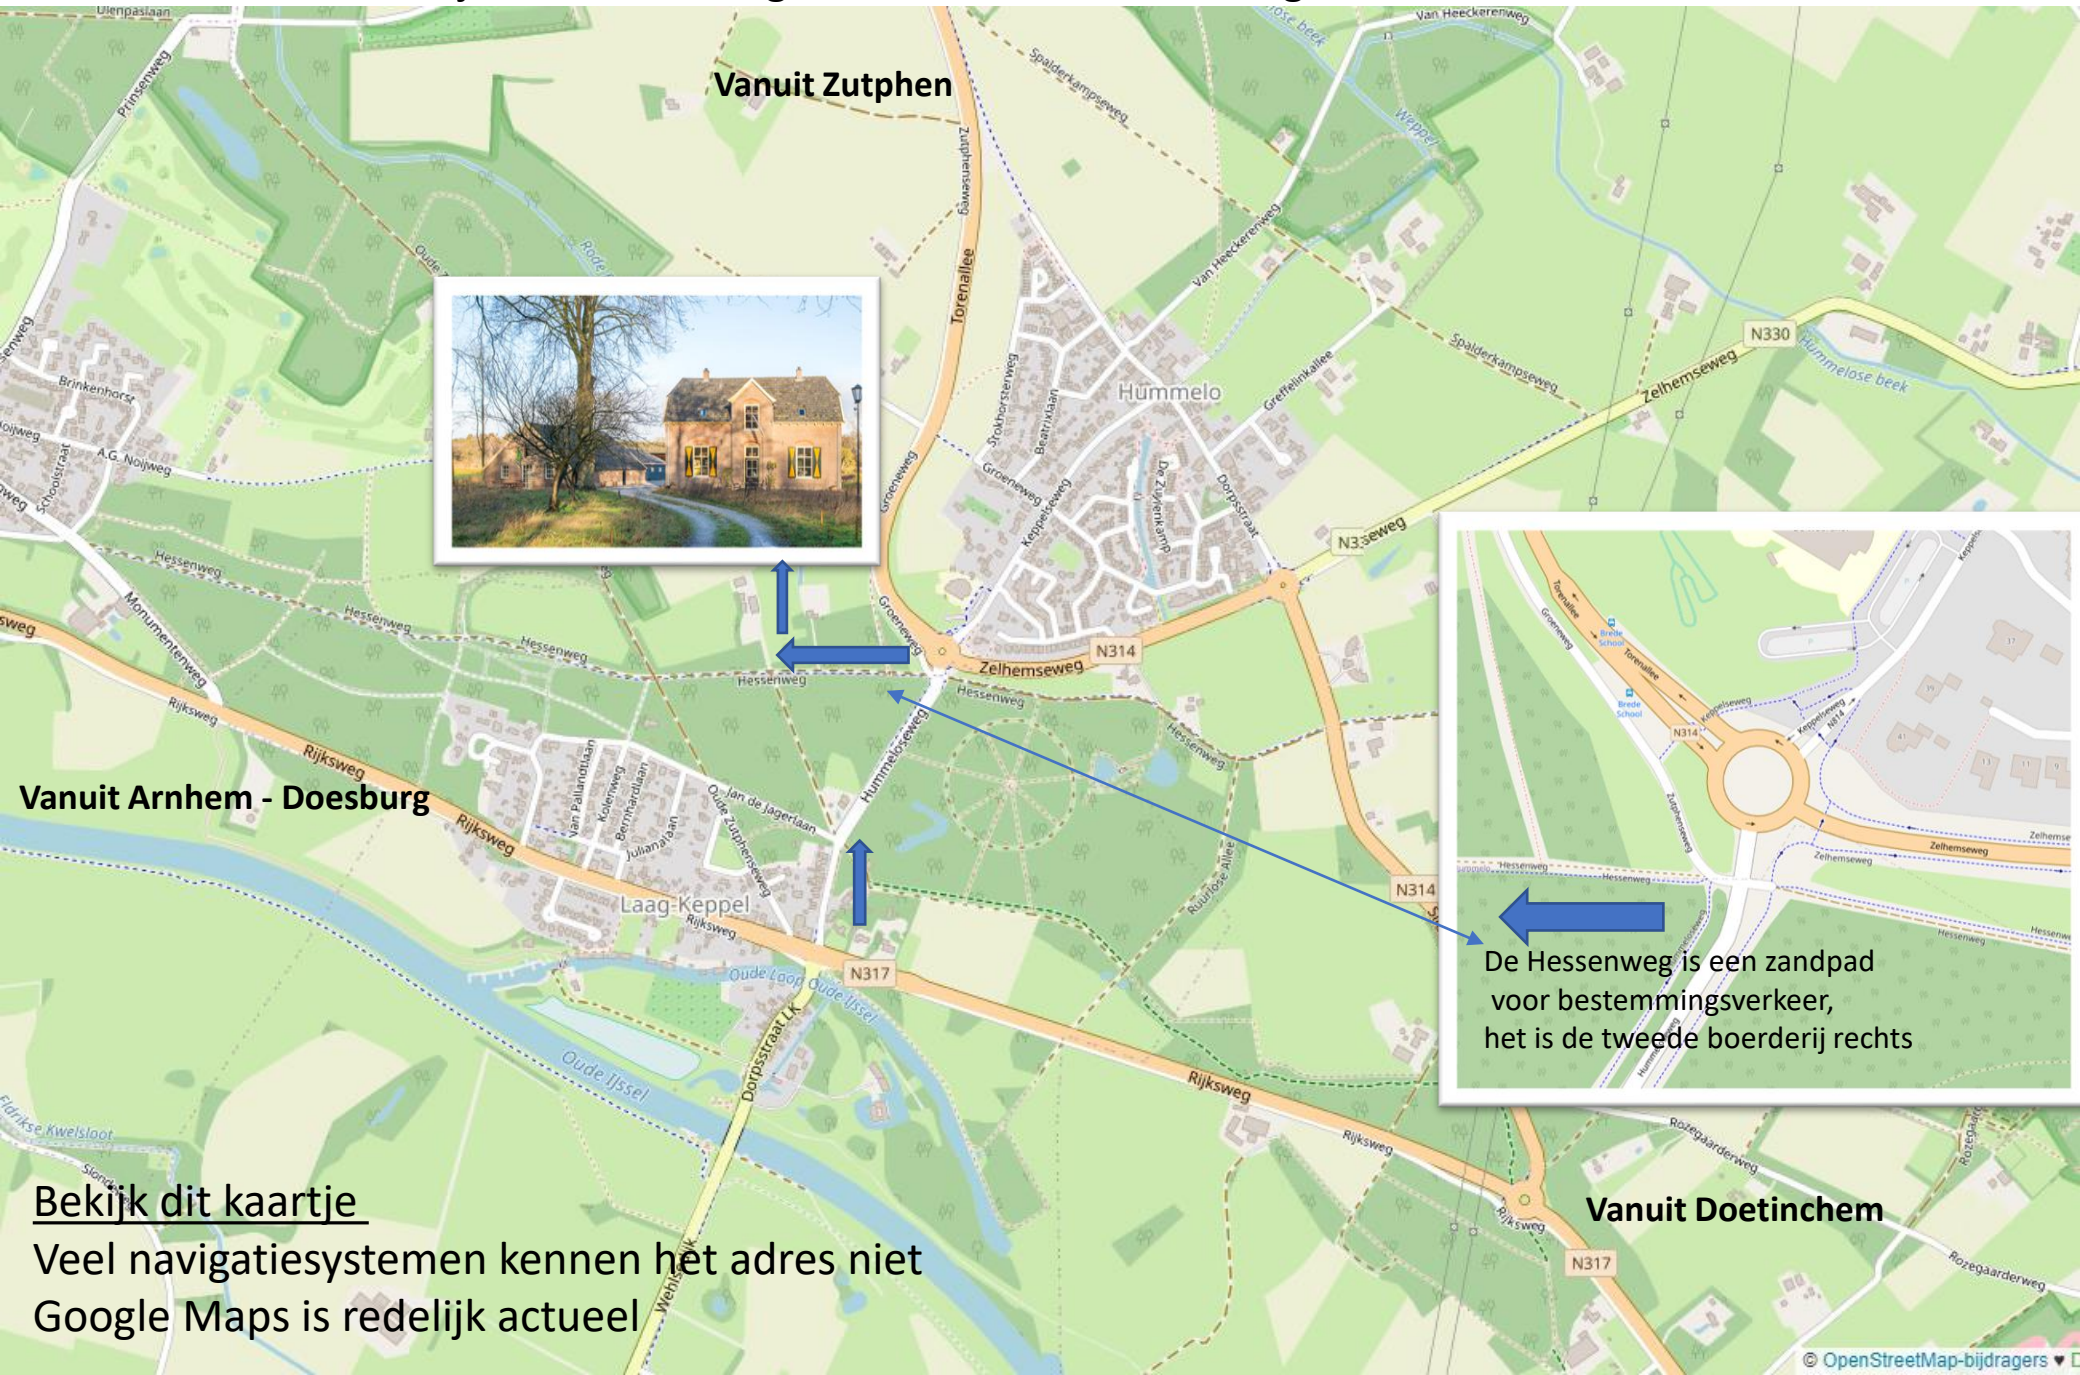

Route naar boerderij De Goedenberg - Van der Lans Hessenweg 9 6999 BH Hummelo 06 1395 3790

Vanuit Zutphen

Hummelo

Zelhemseweg N314

Laag-Keppel

Vanuit Doetinchem

De Hessenweg is een zandpad voor bestemmingsverkeer, het is de tweede boerderij rechts

Bekijk dit kaartje
Veel navigatiesystemen kennen het adres niet
Google Maps is redelijk actueel